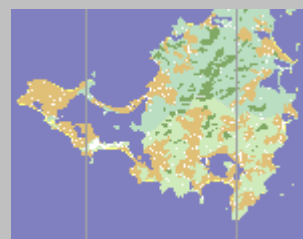

[Gebruiksvoorwaarden](#)

[Nederland](#) [Nederlandse Antillen](#) [Azië](#) [Noord- en Zuid-Amerika](#)

**Sint Maarten** Download de kaart van dit bovenwindse eiland, een van de Nederlandse Antillen.

[Download](#)

[Nederland](#), Antillen

Citeer dit artikel als: Brouwers, C.I.J. (2009) GEOmap van het bovenwindse eiland Sint-Maarten. *GEolution*. [https://www.geolution.nl/atlas/geomap\\_11\\_sint-maarten.htm](https://www.geolution.nl/atlas/geomap_11_sint-maarten.htm)