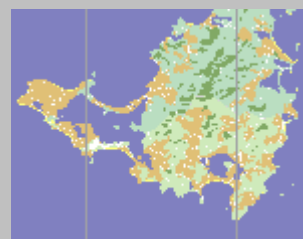

[Gebruiksvoorwaarden](#)

[Nederland](#) [Nederlandse Antillen](#) [Azië](#) [Noord- en Zuid-Amerika](#)

Sint Maarten Download de kaart van dit bovenwindse eiland, een van de Nederlandse Antillen.

[Download](#)

[Nederland](#), Antillen

Citeer dit artikel als: Brouwers, C.I.J. (2009) GEOmap van het bovenwindse eiland Sint-Maarten. *GEolution*. https://www.geolution.nl/atlas/geomap_11_sint-maarten.htm