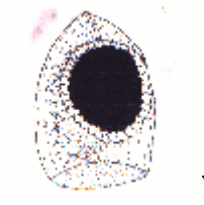

## De bosmuis

Hieronder staan drie afbeeldingen de schedel van een bosmuis, pootafdrukken en vraatsporen

Ook wel :

Latijns: *Apodemus sylvaticus*

Familie: echte muizen

© GEolution

Schedel: boven, zij en zijaanzicht met onderkaak.

Pootafdrukken

Vraatsporen aan een [hazelnoot, meer vraatsporen](#)

[Sporen in de sneeuw](#)

Citeer dit artikel als: Brouwers, C.I.J. (2010) bosmuis (Apodemus sylvaticus). *GEolution*.  
<https://www.geolution.nl/dieren/bosmuis.htm>